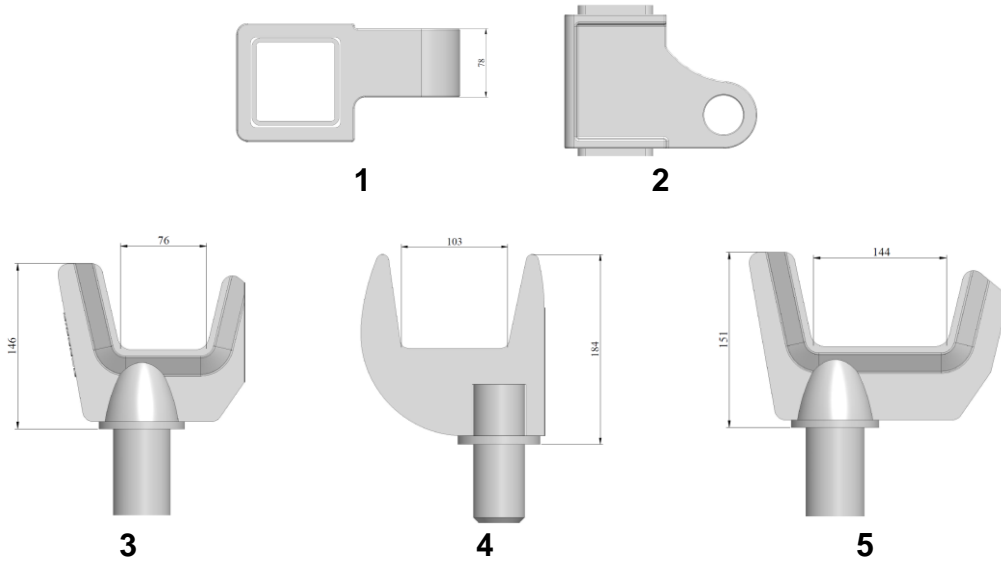

FOUCHES / FORKS ECOMATIC 4T

1 – Porte fourche droit (x1)	J00010579	4 – Fourche 103 mm basse (x2)	J00014011A
2 – Porte fourche gauche (x1)	J00010580	5 – Fourche 114 mm basse (x2)	US0200019
3 – Fourche 76 mm basse (x2)	J00017213		

1 – Right fork holder (x1)	J00010579	4 – 103 mm high fork (x2)	J00014011A
2 – Left fork holder(x1)	J00010580	5 –114 mm low fork (x2)	US0200019
3 – 76 mm low fork (x2)	J00017213		