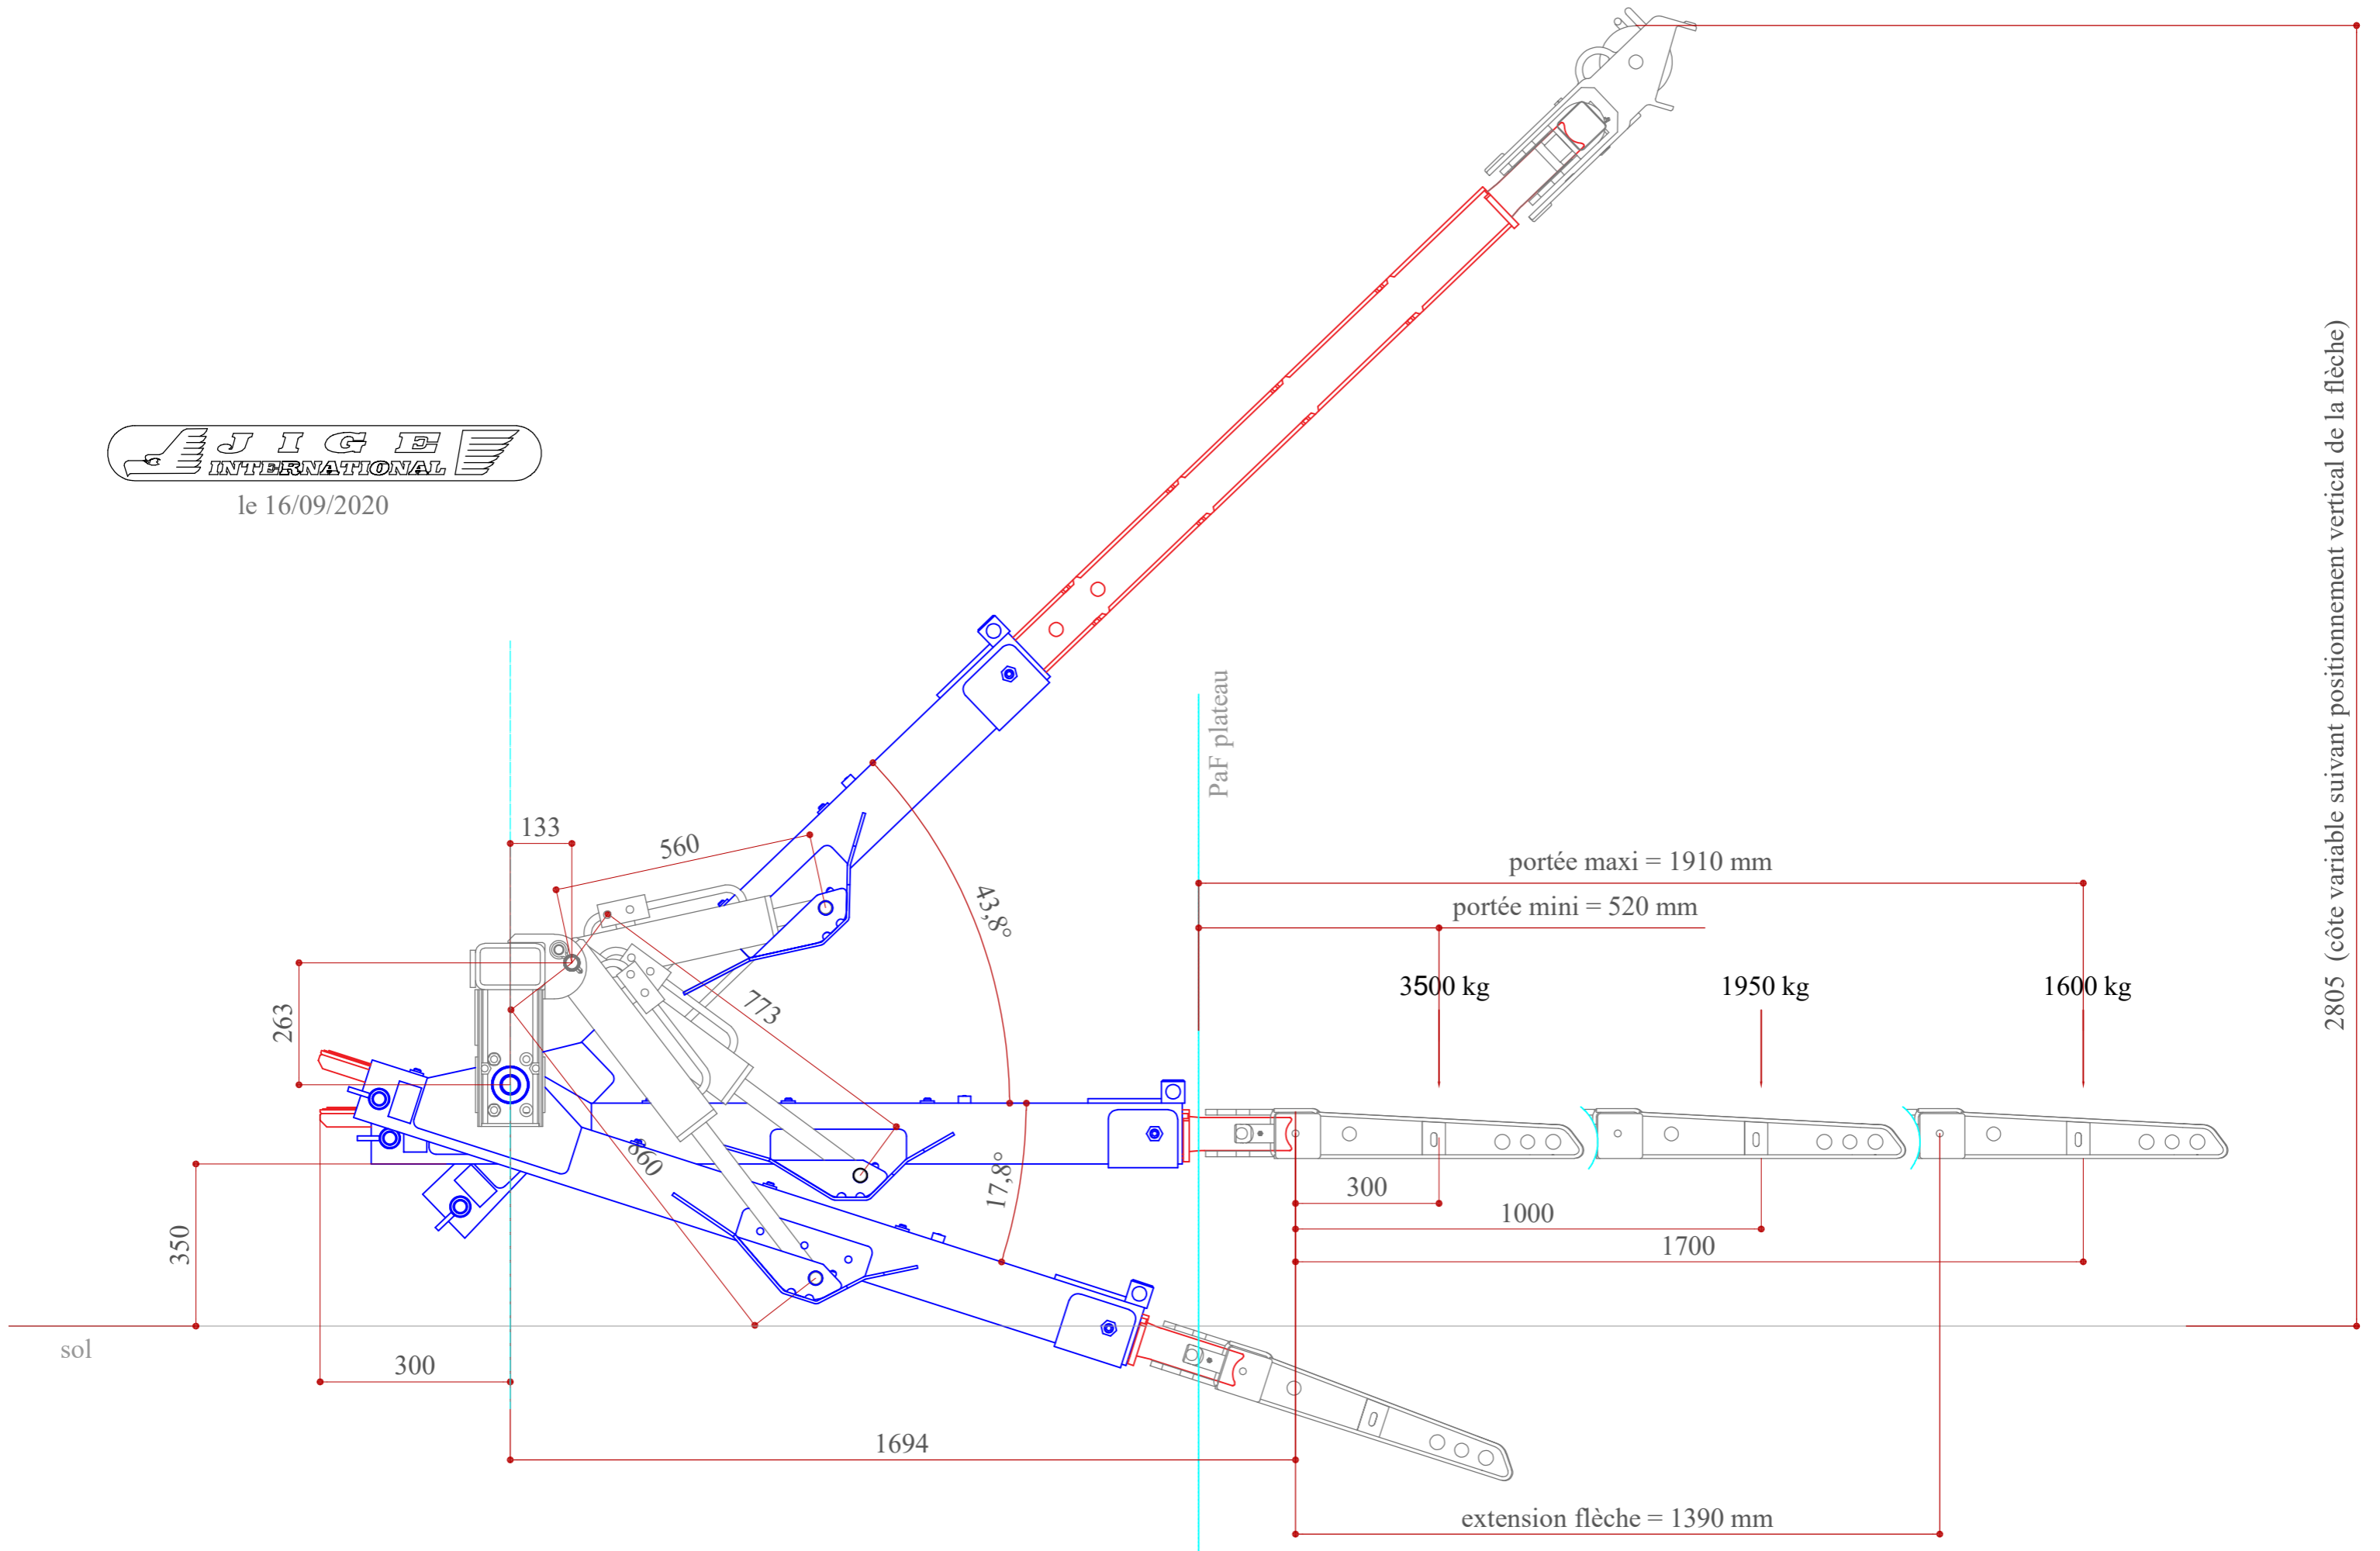

FLECHE STANDARMATIC 3T6 GRANDE EXTENSION

le 16/09/2020

2805 (côte variable suivant positionnement vertical de la flèche)